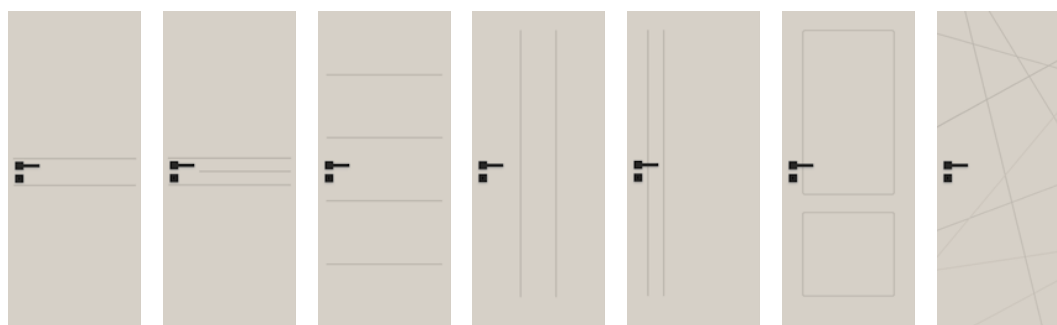

SUBITO

- **pevná konstrukce** – dřevěný rám
- **třívrstvý nátěrový systém** – životnost barvy na dlouhá léta
- pestrá paleta barevného provedení **RAL i NCS**
- **nastavitelný pant** typ C nebo nastavitelný typ DUO

hrana křídla v laminátu v odstínu černá, šedá nebo grafit - varianta (netýká se kolekce BLACK)

dveře SUBITO, verze 07, nastavitelná zárubeň SYSTEM DIN

dveře SUBITO, verze 07, nastavitelná zárubeň SYSTEM DIN

doplatek k základní bílé barvě (RAL 9003) podle barevných skupin RAL, NCS

SKUPINA I SKUPINA II SKUPINA III SKUPINA IV SKUPINA V

ZÁRUBNĚ

VYBAVENÍ

STANDARDNÍ

jednobodový zámek, rozteč 72 mm (falcový systém) nebo magnetický (bezfalcový systém) zadlabaný, na klíč (rozteč 90 mm), na vložku (rozteč 85 mm) nebo s WC zamykáním – oliva (rozteč 90 mm)
panty: typ O – pro zárubeň systému DIN, typ O – pro kovovou zárubeň („60“-„90“ – 3 ks), typ O – pro dřevěnou zárubeň („60“-„80“ – 3 ks, „90“ – 3 ks) nebo skrytý DUO nikl satén („60“-„80“ – 2 ks, „90“ – 3 ks)

DOPLŇKOVÉ (za příplatek)

rozměr „100“
rozměr „110“
systém REVES
seřiznutí kvůli rekuperaci bez příplatku
výplň z děrované dřevotřískové desky
výplň z děrované dřevotřískové desky (vhodné použít 3 panty na křídle)
třetí pant v křídle:
typ C pro šířku „60“-„80“
skrytý DUO pro šířku „60“-„80“
změna standardního pantu DUO na pant DUO v bílé barvě (cena za 1ks)