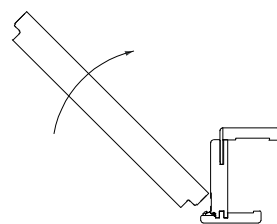

ESTATO

ESTATO LUX

IMPULS W14

IMPULS W13

CREATO

ESPINA W01
s bielym sklom

ESPINA W01
s čiernym sklom

Ponúkame systém REVES na celokrídlových modeloch a presklenú verziu na vybraných (ilustrovaných) modeloch.

Dvere REVES - smer otvárania

otváranie
dovnútra vpravo

otváranie
dovnútra vľavo