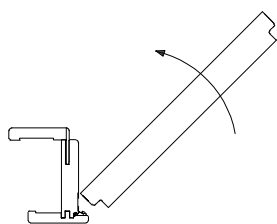

ESTATO

ESTATO LUX

IMPULS W14

IMPULS W13

CREATO

ESPINA W01
s bielym sklom

ESPINA W01
s čiernym sklom

Ponúkame systém REVES na celokrídlových modeloch a presklenú verziu na vybraných (ilustrovaných) modeloch.

Dvere REVES - smer otvárania

otváranie
dovnútra vpravo

otváranie
dovnútra vľavo