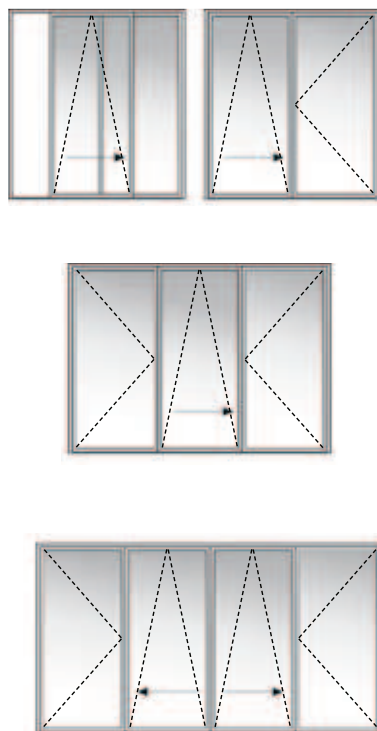

PATIO POSUVNÉ DŘEVĚNÉ

ZPŮSOBY OTVÍRÁNÍ

Příklad patia posuvného

PARAMETRY

tepelná
propustnost: 1,3

vodotěsnost:
9 A

propustnost
vzduchu: 4

odolnost
proti větru: C3

akustické vlastnosti:
34 (-2;-5)

KONSTRUKCE

jednorámové okno a balkonové dveře, tloušťka křídla 68 mm, zárubně 68 mm, zasklívací lišta S-systém nebo zasklívací lišta R=5mm

MATERIÁL ZÁRUBNÍ A KŘÍDEL

borovicové dřevo vrstvené, lepené, volitelně dubové nebo merantí (barevné provedení viz str. 31)

POVRCHOVÁ ÚPRAVA

vodou ředitelné krycí barvy nebo transparentní laky, třívrstvý krycí nátěr, čtyřvrstvý transparentní nátěr

ZASKLENÍ

paket skel 4x16x4 s nízkým koeficientem emise, měkkopovlakový thermofloat $U=1.0 \text{ W/m}^2\text{K}$ (podle normy EN 674), na objednávku sklo: laminované, bezpečnostní (P2, P4), protihlukové, ornamentní, Antisol (barvené v hmotě), Stopsol (zrcadlový efekt), samočisticí, termopanel, tepelný rámeček ve skle

KOVÁNÍ

obvodové Roto Patio S NT a regulaci ve třech rovinách, s ochranou proti vysazení na objednávku: oboustranná klika z s vložkou na klíč, „automat“ v klice

KRYTY NA ZÁVĚSY

standard: bílá, tmavěhnědá barva
volba: středně hnědá, přírodní stříbrná